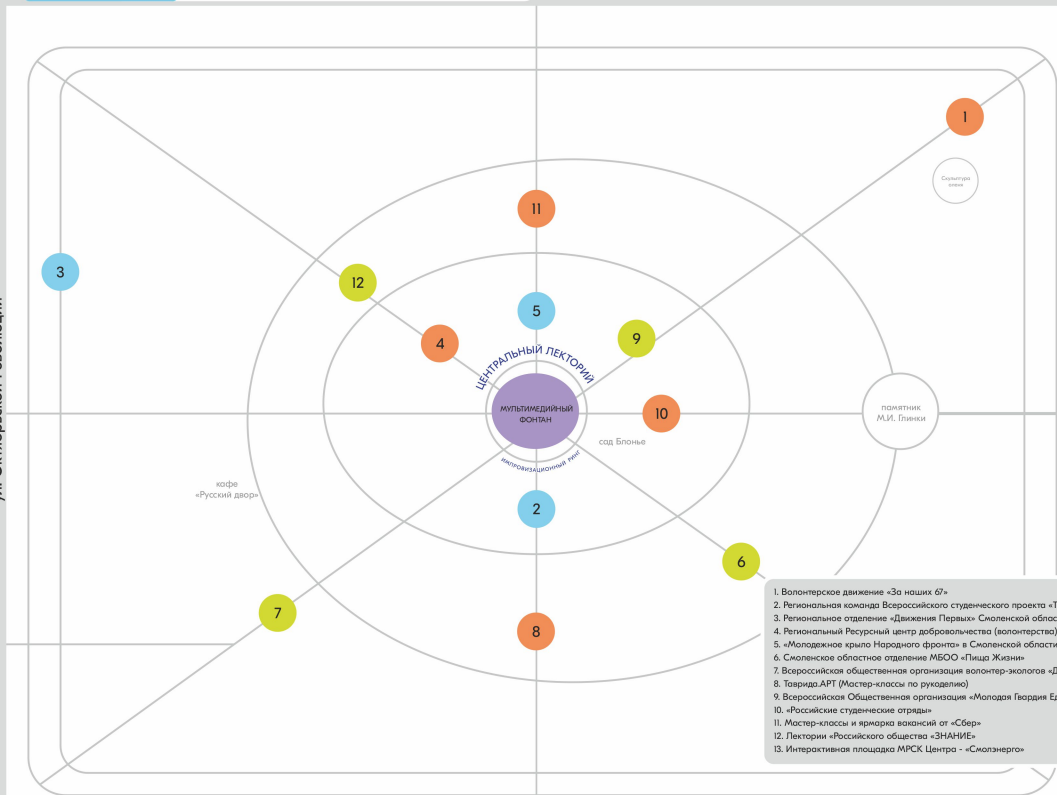

Почта России

ЗОНА ОТДЫХА

ГЛАВНАЯ СЦЕНА

ул. Октябрьской Революции

ул. Октябрьской Революции

площадь Ленина

Правительство Смоленской области

ул. Коненкова

ул. Ленина

Молодежный центр «Пушкинский»

ВМЕСТЕ СО СПОТОМ

Спартакиада дворовых игр

КИВЕР СПОРТ

ВМЕСТЕ СО СПОТОМ

Зона силового экстрима

Студия онлайн-трансляции фестивалей
ВЕР МОЛОДЕЖИ 2024

Фуд-корт фестивалей
ВМЕСТЕ СО СПОТОМ ДЕТЯМ

Фестиваль «Настоящих игр»
ВМЕСТЕ СО СПОТОМ

Шахматный клуб

ВМЕСТЕ С КРЕАТИВОМ Фестиваль-маскарад «Золотые руки»

ул. Глинки

Смоленская областная филармония

МАРКЕТ МОЛОДЫХ

МАРКЕТ МОЛОДЫХ

ВМЕСТЕ С КРЕАТИВОМ

Фестиваль «Арт-киннкулъ»

ул. Маяковского

ВМЕСТЕ С ДУБРОМ Выставка «На разных скоростях»

ВМЕСТЕ С РОДИНКИ
Экспозиционно-художественная выставка
«Сохраняя урбанистический Смоленск»

13

ул. Коммунистическая

ул. Коммунистическая

ул. Коммунистическая